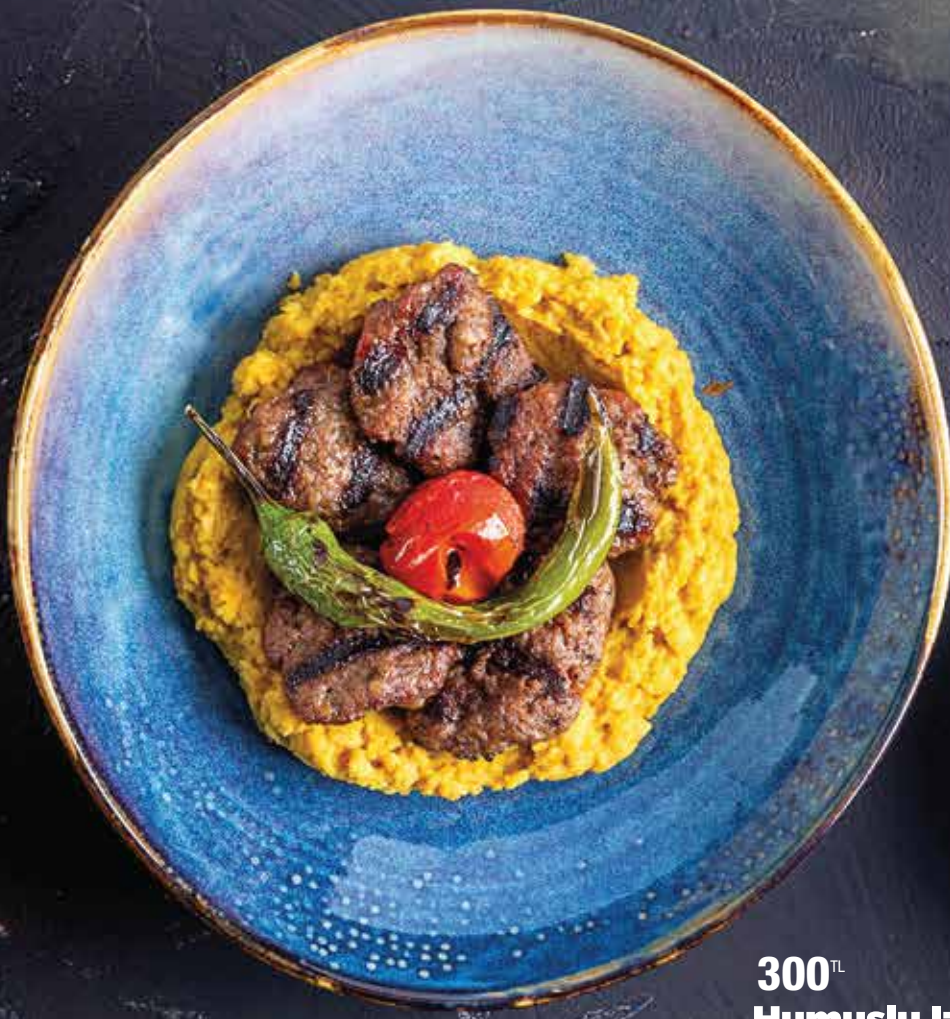

KÖFTELER

MEATBALLS