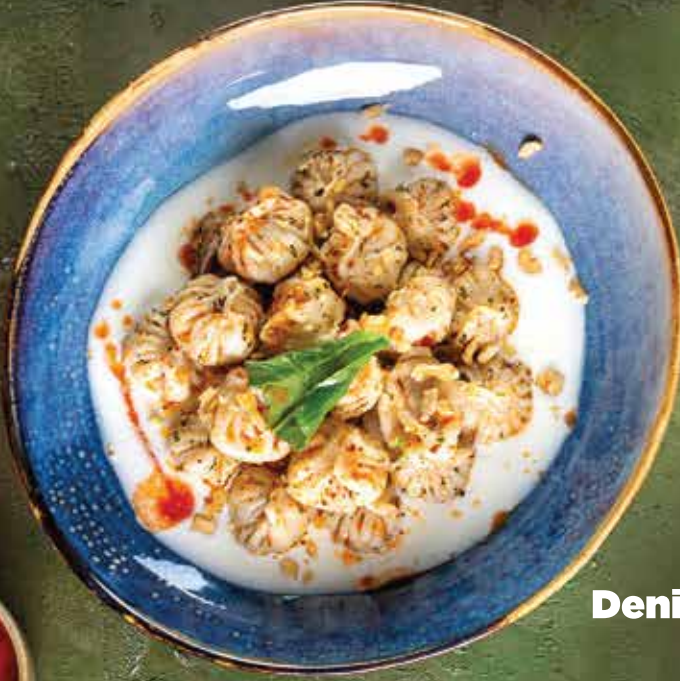

MAKARNALAR

PASTAS

260^{TL}

Cevizli Osmanlı Mantısı

*Ottoman Manti
with Yoghurt*

240^{TL}

Deniz Ürünleri Penne

*Seafood Penne
Domates sos, karides,
kalamar, midye, fesleğen.*