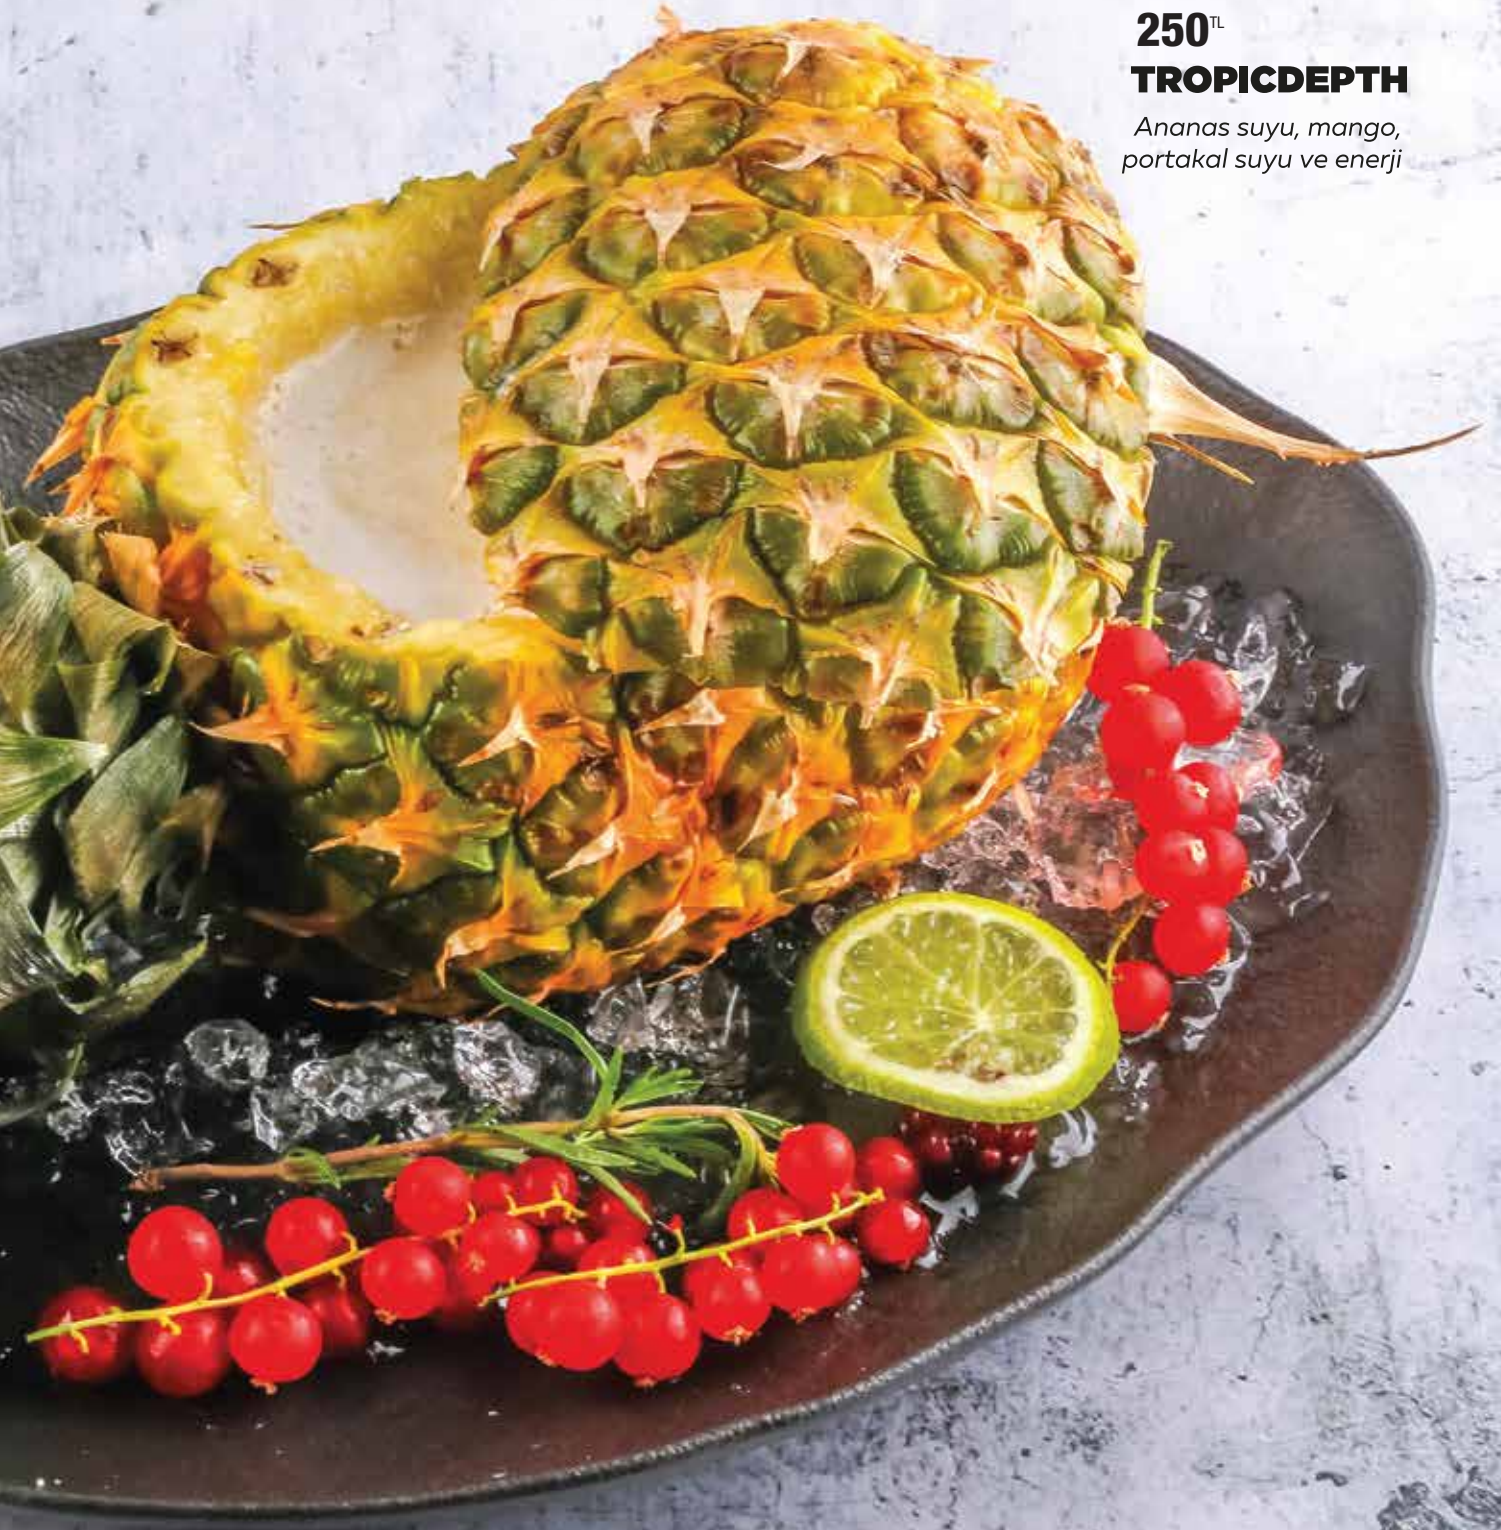

150^{TL}
TROPICDRIFT

Hindistan cevizi, muz ve çilek

150^{TL}
ÇİLEK FROZEN

150^{TL}
KAVUN

150^{TL}
MANGO

150^{TL}
ELMA & NANE

150^{TL}
KARPUZ

150^{TL}
KARADUT