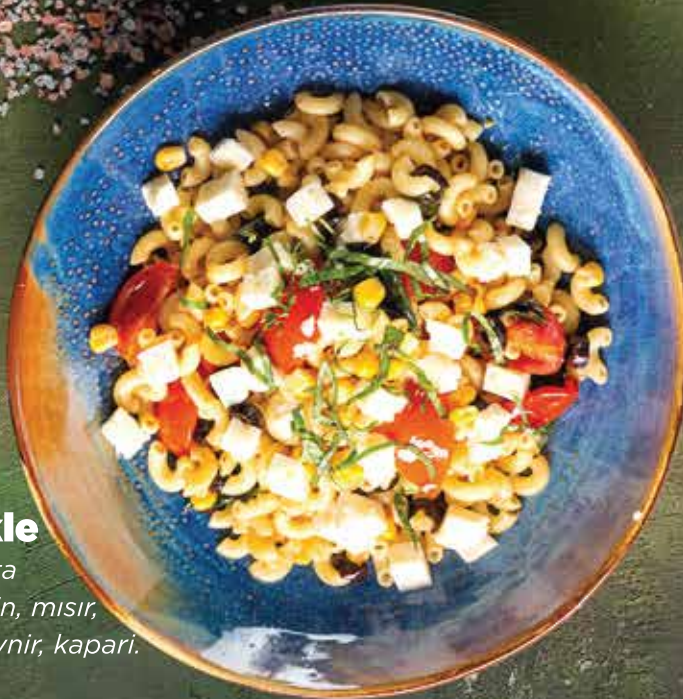

Penne Arabiatta

*Domates sos, jalapeno,
siyah zeytin, fesleğen,
parmesan peyniri.*

210^{TL}

Akdeniz Bukle

*Mediterranean Pasta
Çeri domates, zeytin, mısır,
fesleğen, beyaz peynir, kapari.*