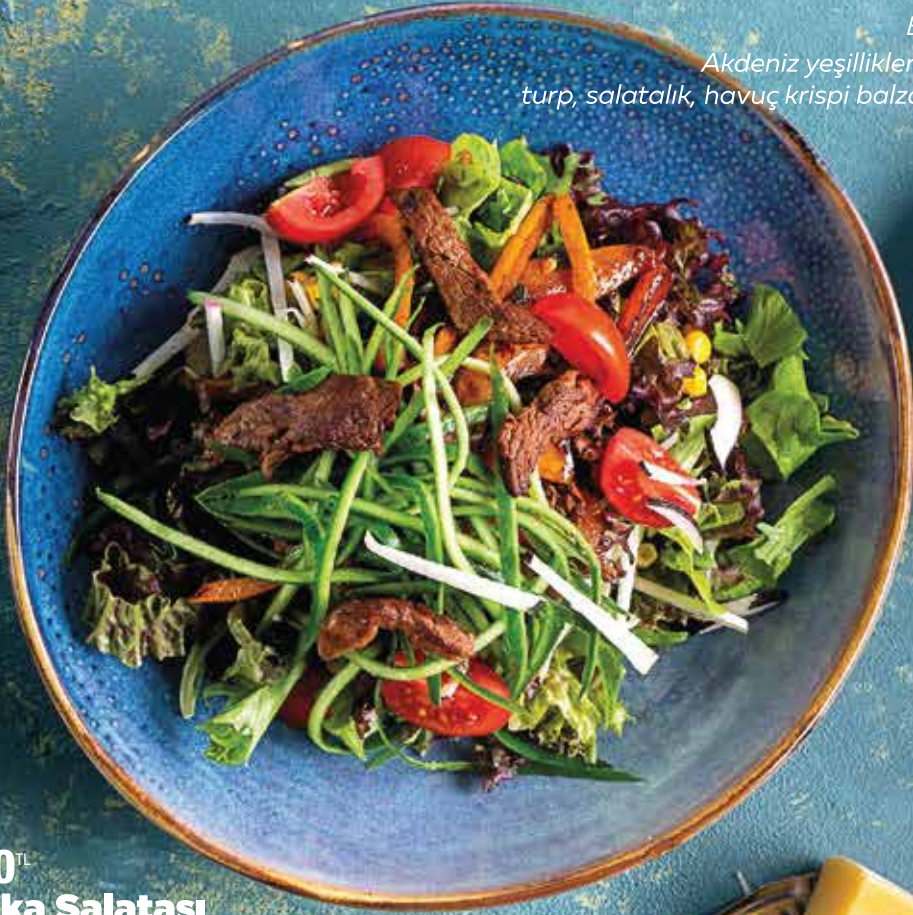

250^{TL}

Sezar Salata

Ceasar Salad
Aysberg, domates, kroton ekmeç,
permesan, sezar sos

270^{TL}

Dana Biftek Salata

Beef Salad

Akdeniz yeřillikleri, domates, turp, salatalık, havu krispi balzamik sos ile

130^{TL}